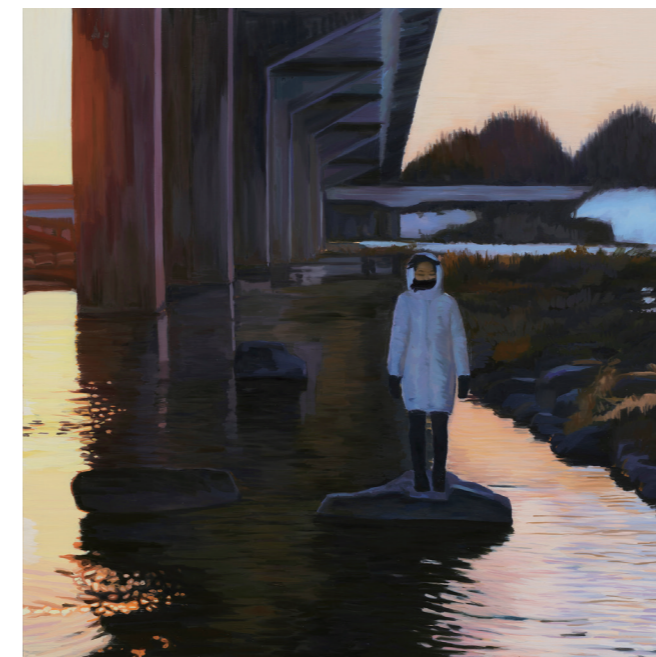

회색풍경 2 Gray landscape 2
Oil on canvas | 150x150cm | 2,300,000원